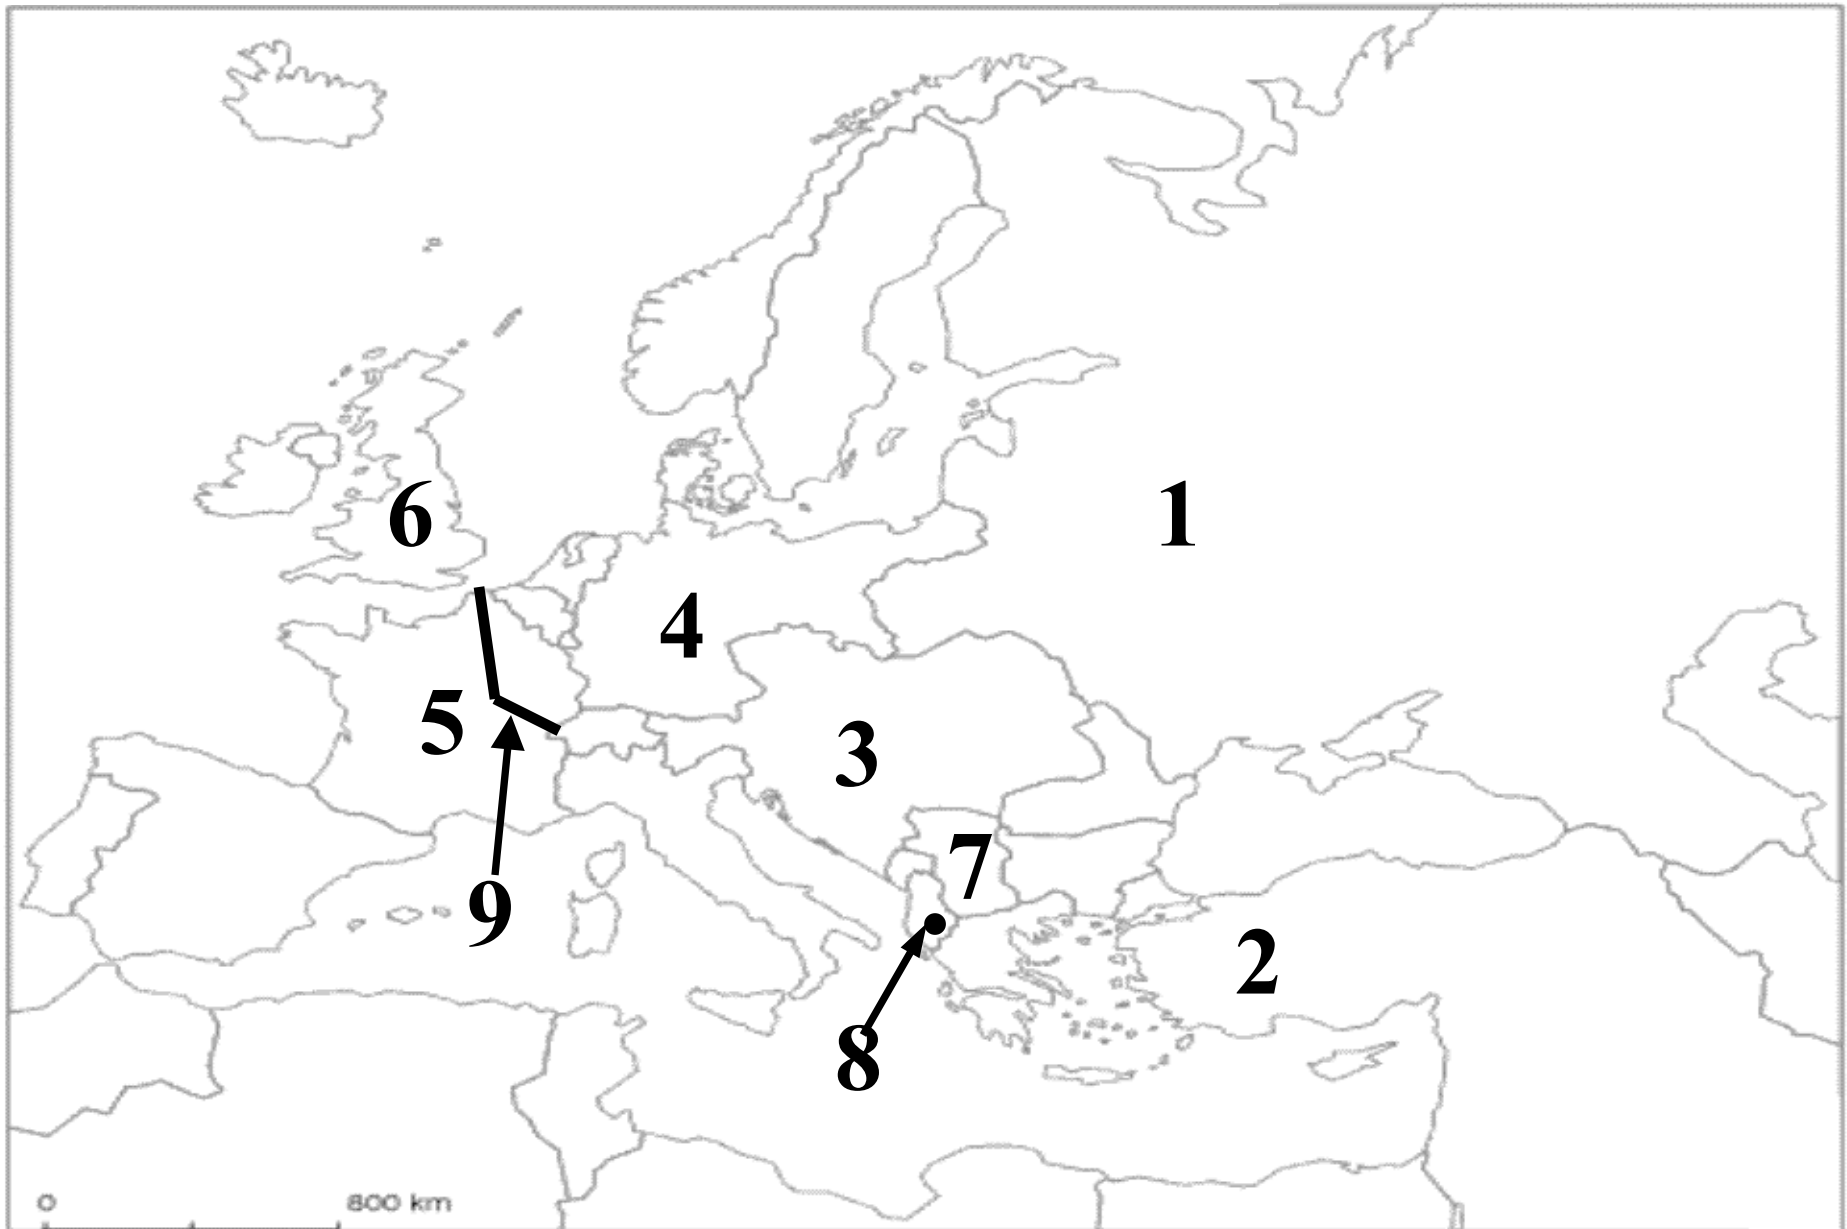

# Europe 1914

Janvier 1914

Projection horizontale équivalente.

# Europe 1914/World War

1. **Russia (A)** (Tsar Nicholas II)
2. **Ottoman Empire (C)**
3. **Austria-Hungary (C)**
4. **Germany (C)** (Wilhelm II)
5. **France (A)**    6. **Great Britain (A)**
7. **Serbia**
8. **Sarajevo, Bosnia** (Francis Ferdinand Assassinated)
9. **Western Front--trench lines**

**Alliances**    A = Allies    C = Central Powers